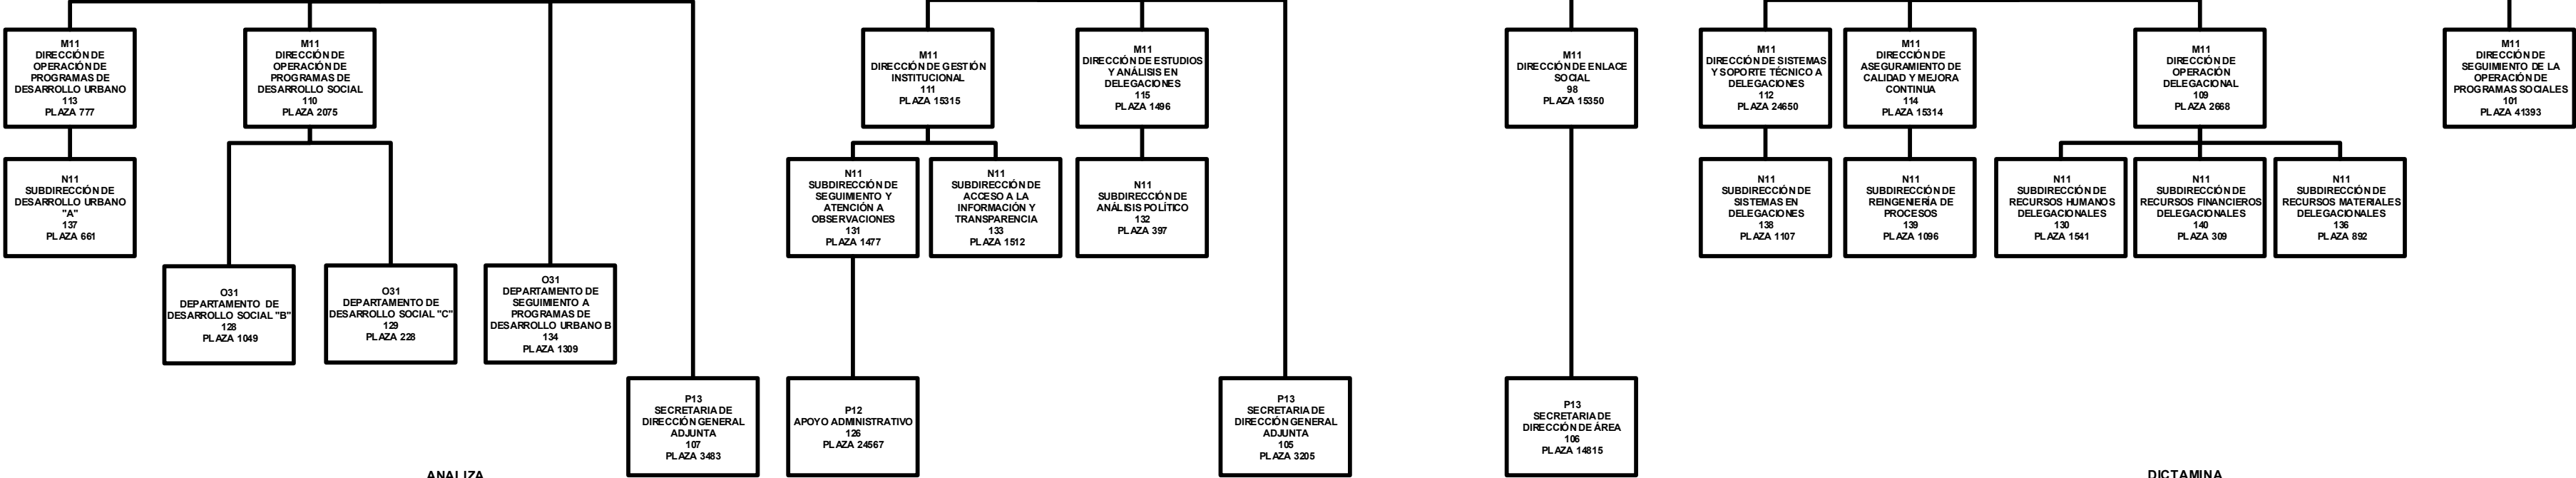

SECRETARÍA DE DESARROLLO SOCIAL

U.A. 112.- UNIDAD DE COORDINACIÓN DE DELEGACIONES

VIGENCIA: 1° DE AGOSTO DE 2017

J31
UNIDAD DE
COORDINACIÓN DE
DELEGACIONES
97
PLAZA 76

L11
DIRECCIÓN GENERAL
ADJUNTA DE OPERACIÓN
DE PROGRAMAS
103
PLAZA 1751

L21
DIRECCIÓN GENERAL
ADJUNTA DE ANÁLISIS,
INFORMACIÓN Y
ESTRATEGIA
DELEGACIONAL
135
PLAZA 526

L32
DIRECCIÓN GENERAL
ADJUNTA DE
DESARROLLO
DELEGACIONAL
100
PLAZA 15386

ANALIZA ORGANIZACIONALMENTE

DICTAMINA

EXENTO DE LA LSPC
PUESTO DE CARRERA

JULIETA BECERRIL RAMÍREZ
DIRECTORA GENERAL DE PROCESOS Y ESTRUCTURAS ORGANIZACIONALES

RODRIGO ALEJANDRO NIETO ENRIQUEZ
OFICIAL MAYOR DEL RAMO