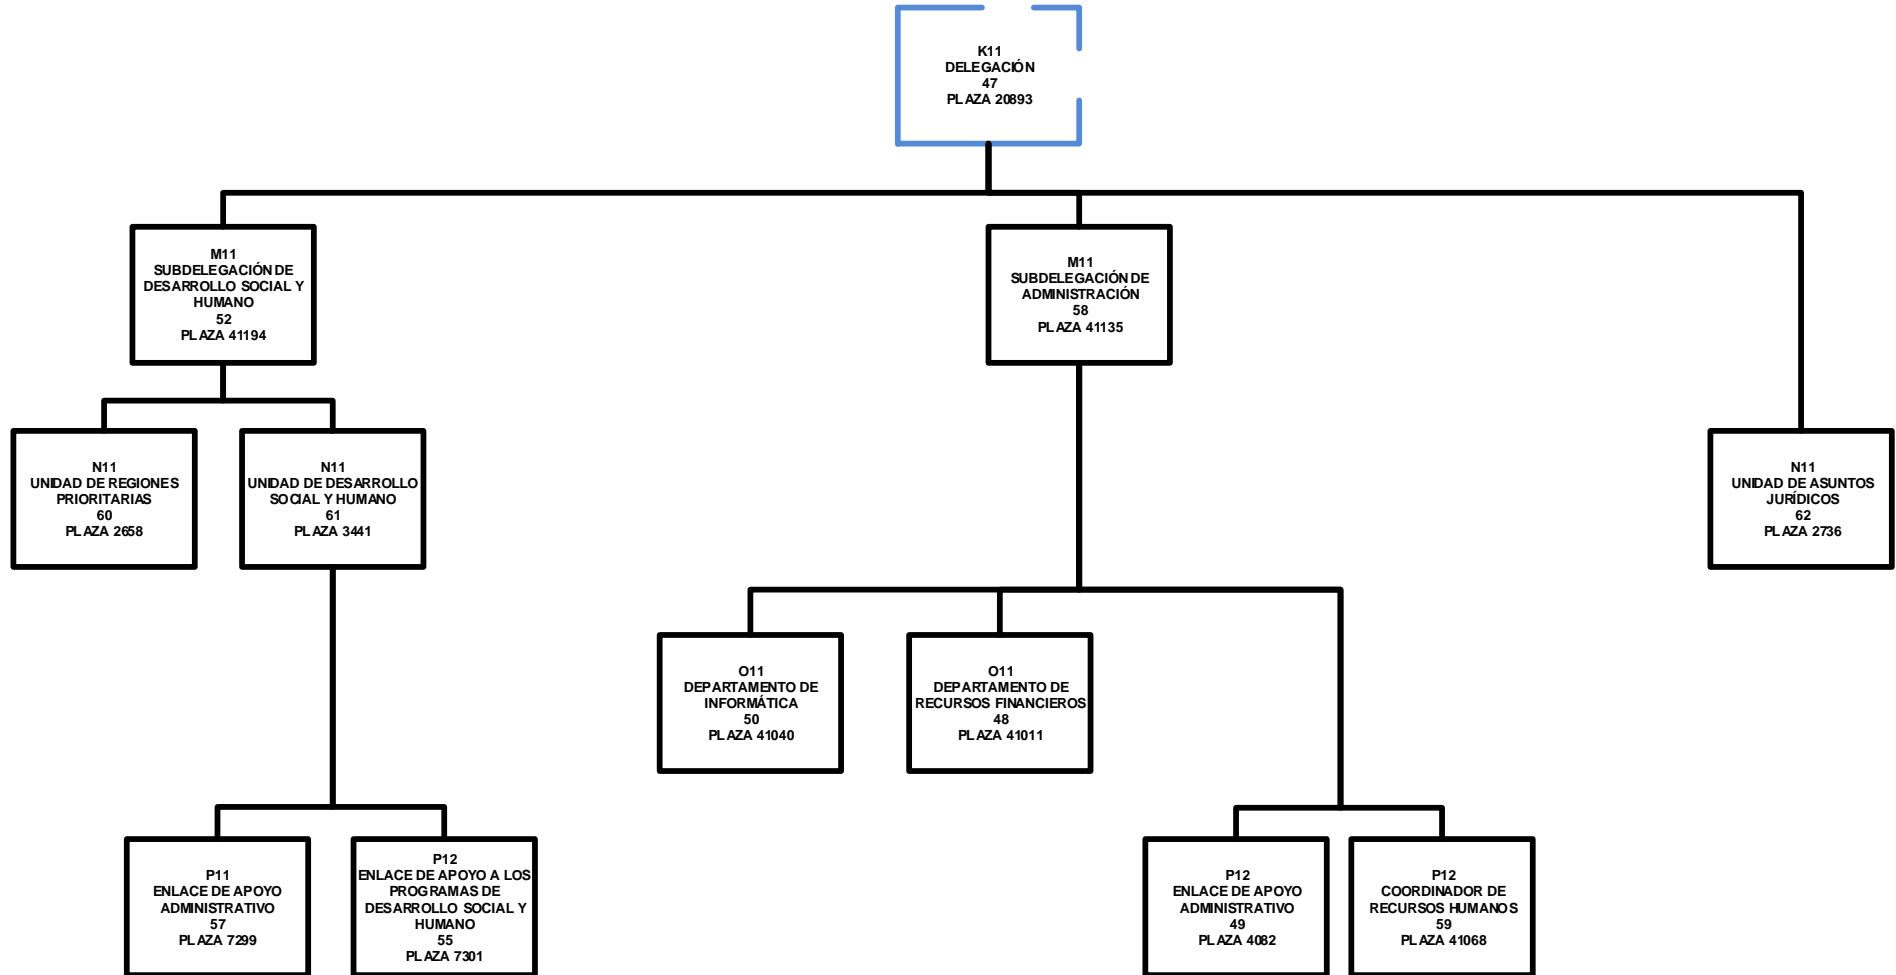

SECRETARÍA DE DESARROLLO SOCIAL

U.A. 124.- DELEGACIÓN SEDESOL EN EL ESTADO DE CAMPECHE

VIGENCIA: 16 DE DICIEMBRE DE 2017

ELABORÓ

PUESTO EXENTO DE LA LSPC

PUESTO DE CARRERA

CHRISTOPHER VALENZUELA PONCE
DIRECTOR GENERAL DE PROCESOS Y ESTRUCTURAS ORGANIZACIONALES

AUTORIZÓ

VICENTE AGUSTÍN MERCADO ZÚÑIGA
OFICIAL MAYOR DEL RAMO