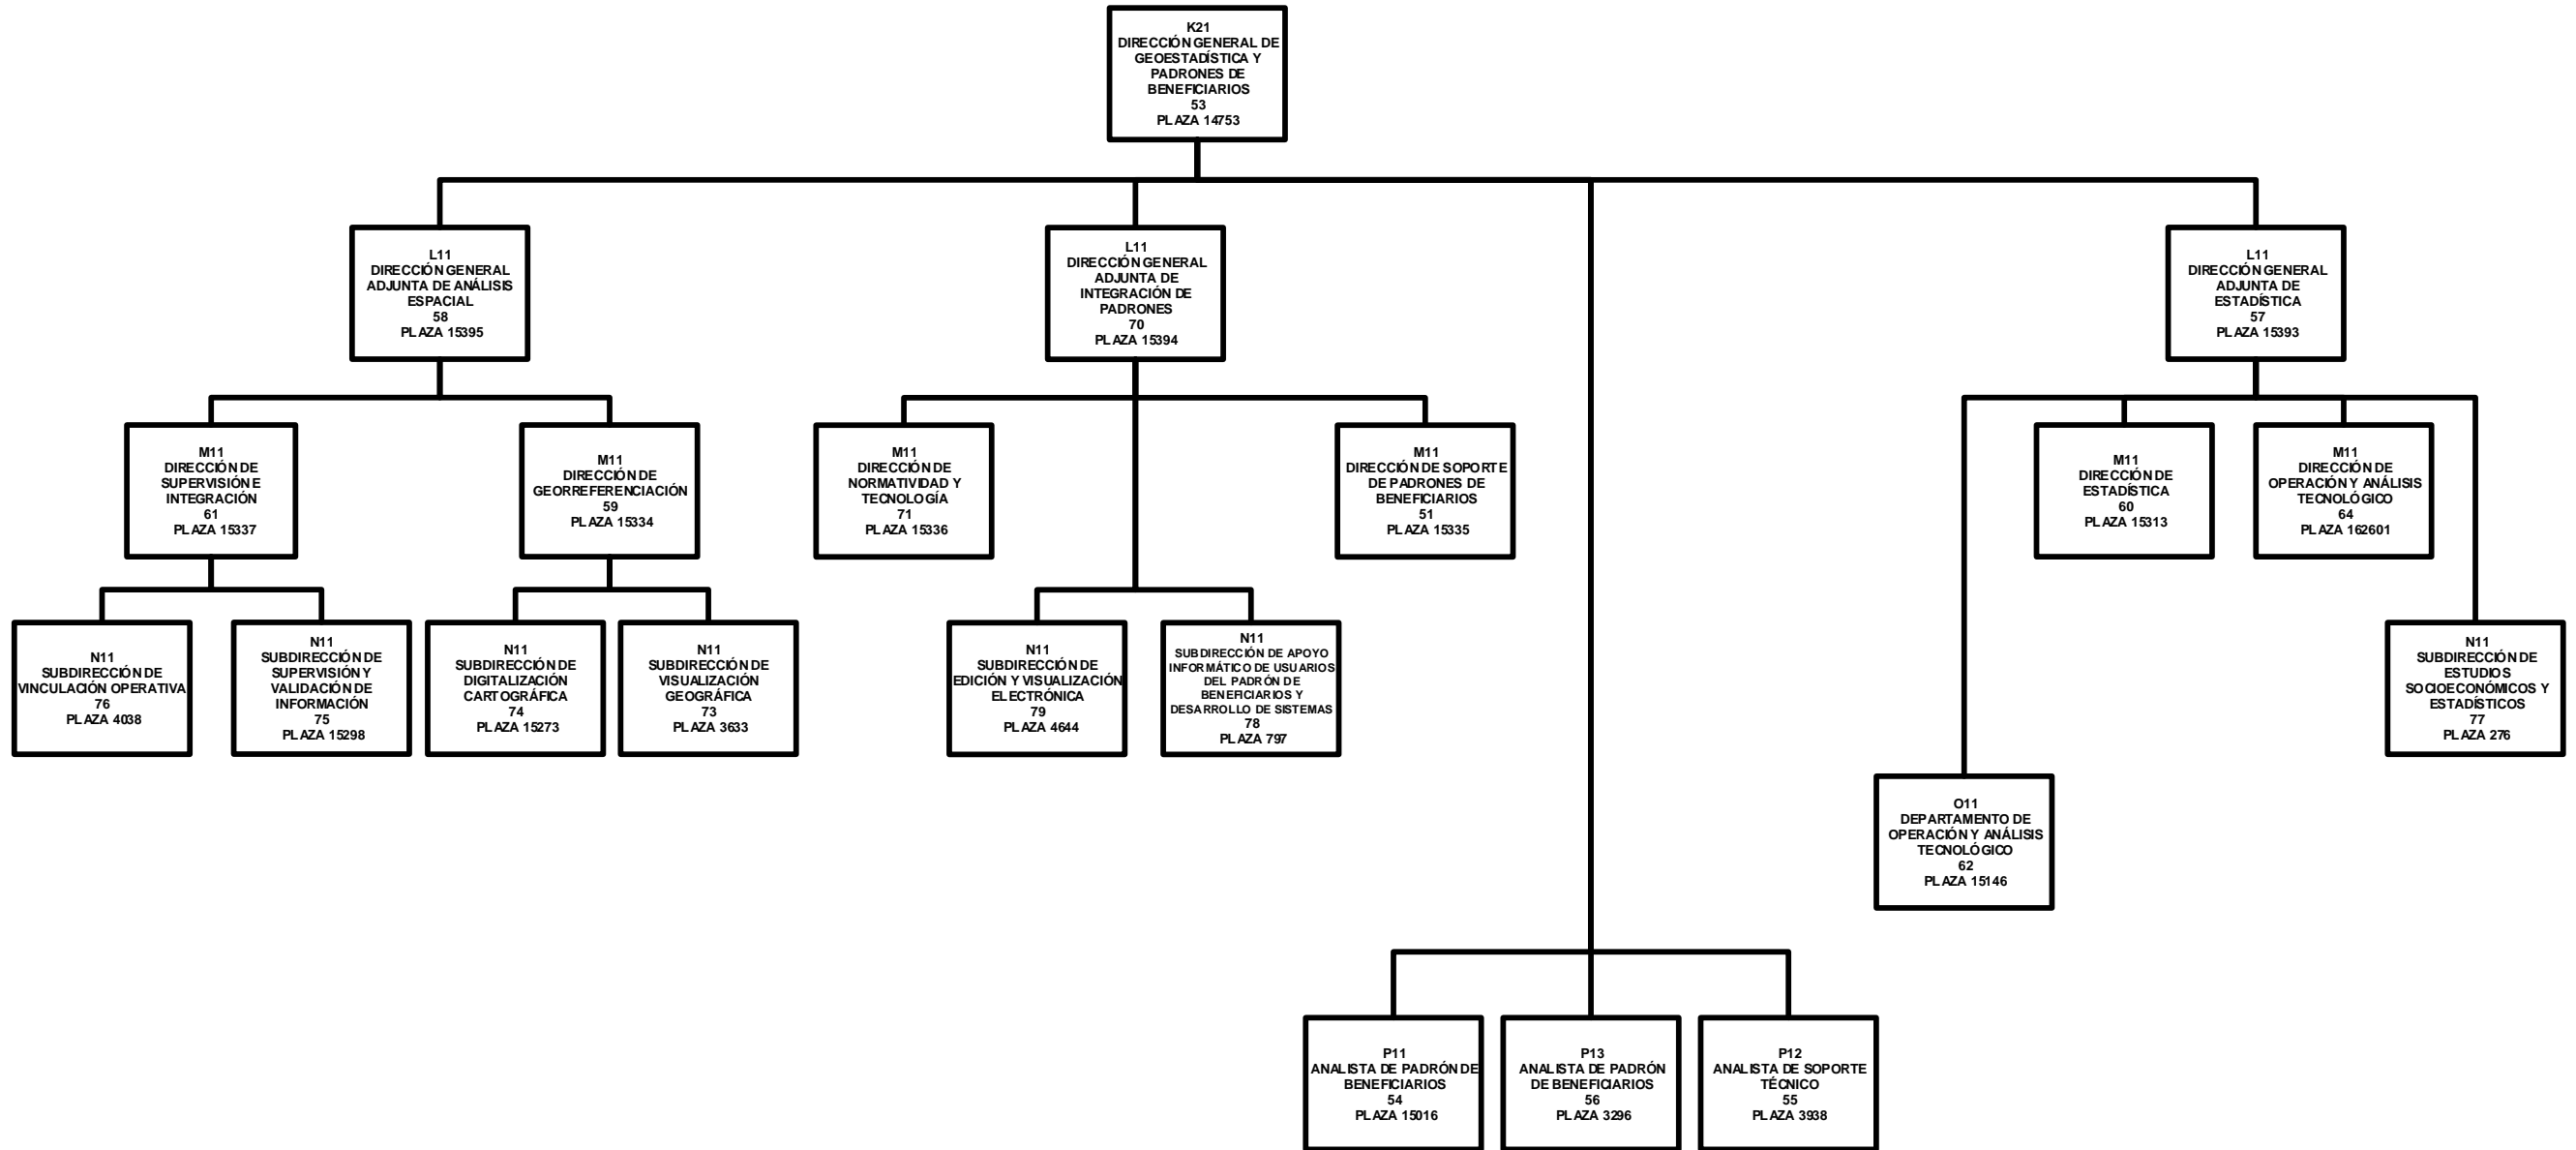

SECRETARÍA DE DESARROLLO SOCIAL
U.A. 612.- DIRECCIÓN GENERAL DE GEOESTADÍSTICA Y PADRONES DE BENEFICIARIOS
VIGENCIA: 19 DE MARZO DE 2018

ELABORÓ

CHRISTOPHER VALENZUELA PONCE
DIRECTOR GENERAL DE PROCESOS Y ESTRUCTURAS ORGANIZACIONALES

PUESTO DE CARRERA

AUTORIZO

VICENTE AGUSTÍN MERCADO ZÚÑIGA
OFICIAL MAYOR DEL RAMO