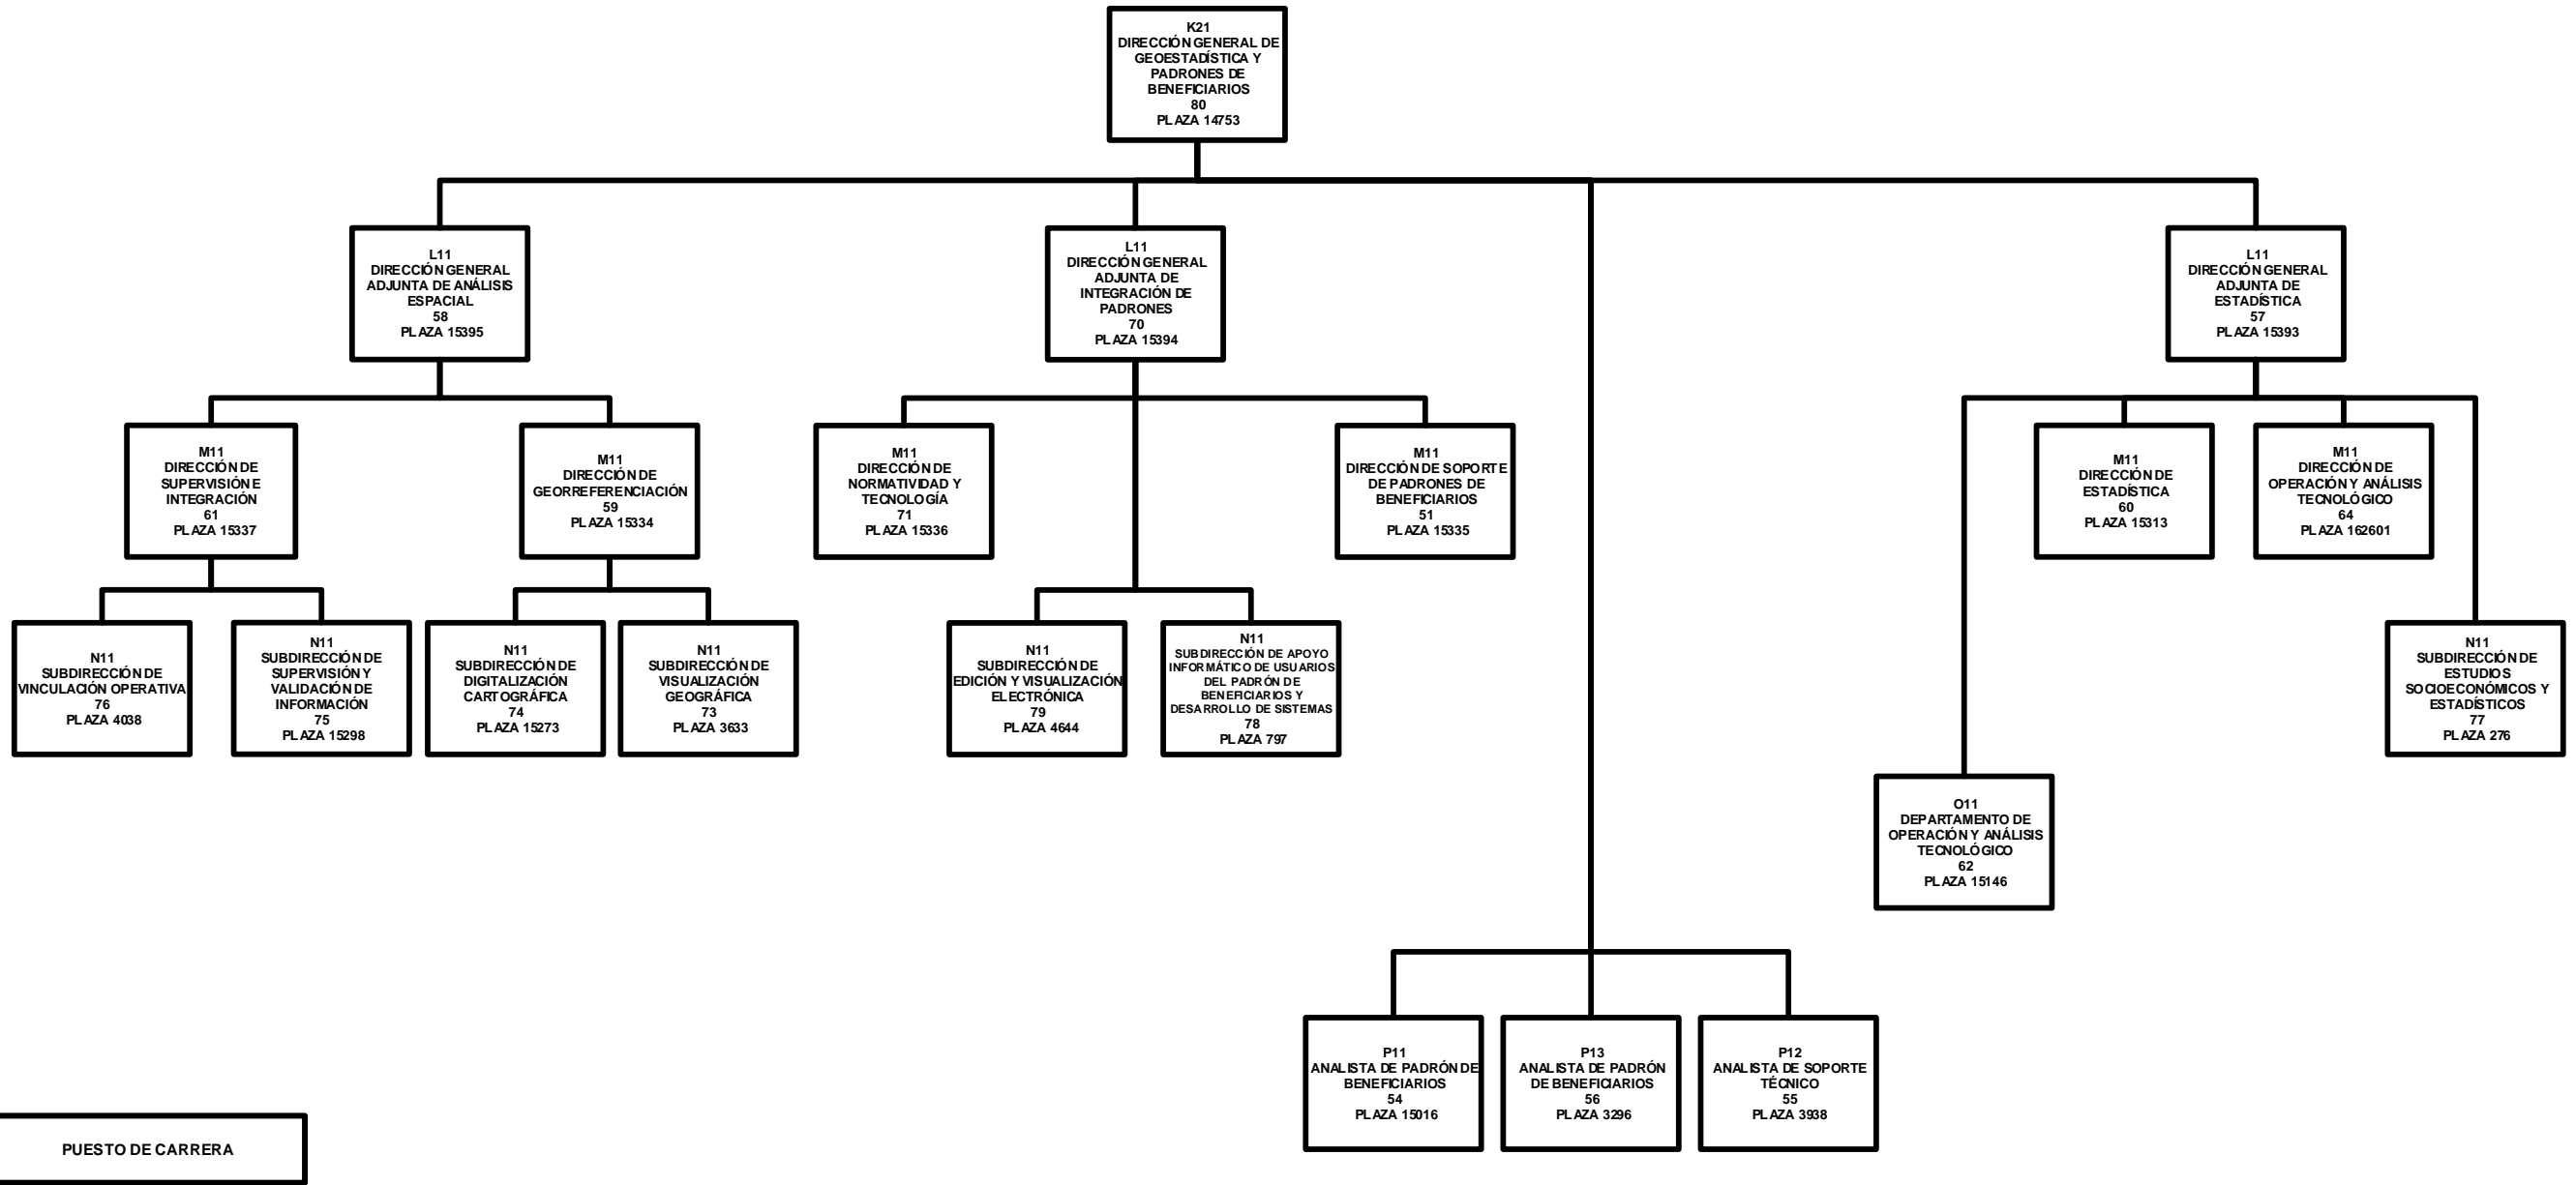

SECRETARÍA DE DESARROLLO SOCIAL
U.A. 612.- DIRECCIÓN GENERAL DE GEOESTADÍSTICA Y PADRONES DE BENEFICIARIOS
VIGENCIA:10 DE JUNIO DE 2018

PUESTO DE CARRERA

ELABORÓ

CHRISTOPHER VALENZUELA PONCE
DIRECTOR GENERAL DE PROCESOS Y ESTRUCTURAS
ORGANIZACIONALES

AUTORIZÓ

VICENTE AGUSTÍN MERCADO ZÚÑIGA
OFICIAL MAYOR DEL RAMO